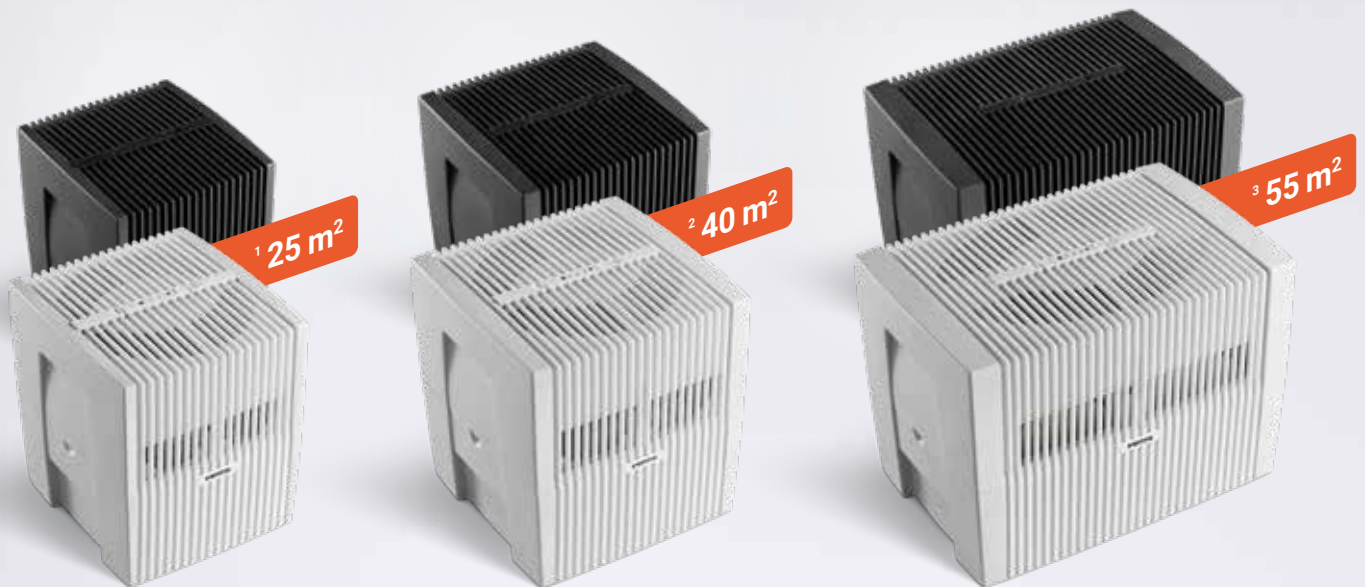

UW VOORDELEN OP EEN RIJ

- Gezonde luchtvochtigheid voor een optimale 40–60 %
- Hygiënische, koude verdamping zonder bevochtigingsmatten of filters
- Te gebruiken met kraanwater
- Vermindering van pollen en stofdeeltjes
- Natuurlijke vermindering van schadelijke stoffen in de lucht, bij een luchtvochtigheid in de kamer van 40–60 %
- Duurzaam en zeer onderhoudsarm
- Fluisterstille werking

Original Airwasher LW15

¹ Voor kleine ruimtes tot 25 m², zoals bijv. kinderkamers.

Original Airwasher LW25

² Voor middelgrote ruimtes tot 40 m², zoals bijv. woonkamers.

Original Airwasher LW45

³ Voor grotere ruimtes tot 55 m², zoals bijv. open woonruimtes.