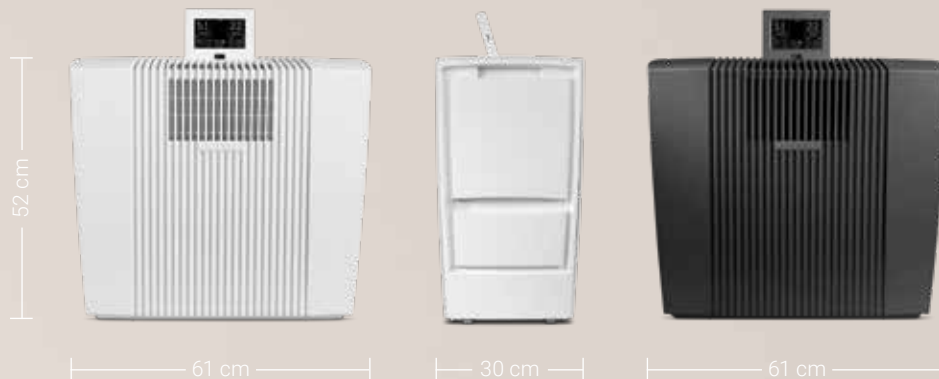

## APPCONTROL AIRWASHER – EINDELOOS COMFORT

Model	App Control LW60T WiFi	App Control LW62T WiFi	App Control LW62 WiFi
<b>Kleuren</b>	Wit / Antraciet	Wit-zijdemat / Antraciet-zijdemat	
<b>Geschikt voor kamers</b>	Tot 150 m <sup>2</sup>	Tot 250 m <sup>2</sup>	
<b>Interactief touchdisplay</b>	Standaard		
<b>App-besturing</b>	Standaard WiFi / WLAN		
<b>Meetsensoren</b>	Luchtvochtigheid + Temperatuur		
<b>Waterhygiëne</b>	Standaard		
<b>UVC hygiëne</b>	–	Standaard	
<b>Vermogensniveaus</b>	5 + Automaat		
<b>Geluidsproductie</b> (Niveau 1-5)	21 / 28 / 34 / 39 / 43 dB(A)	22 / 32 / 42 / 47 / 52 dB(A)	
<b>Stroomverbruik</b> (Niveau 1-5)	6 / 8 / 10 / 13 / 19 Watt	6 / 9 / 16 / 25 / 38 Watt	
<b>Waterinhoud</b> (max.)	12 liter		Aansluiting waterleiding
<b>Afmetingen</b> (l x b x h)	61 x 30 x 52 cm		
<b>Gewicht</b>	13 kg		